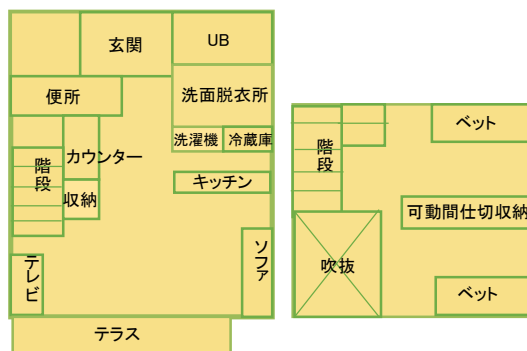

施設概要

1LDKのメゾネットタイプ（2階建て）。暖房と給湯は木質バイオマスボイラーから供給され、建物はカラマツ材をはじめ地域材をふんだんに使用して仕上げられています。

【1戸当たりの定員】5名 【戸数】2戸（全て禁煙）

【据付品】テレビ、冷蔵庫、IHクッキングヒーター、電子レンジ、炊飯器、掃除機、洗濯機、ベッド（2組）、ドライヤー、調理器具、食器類が据付られています。