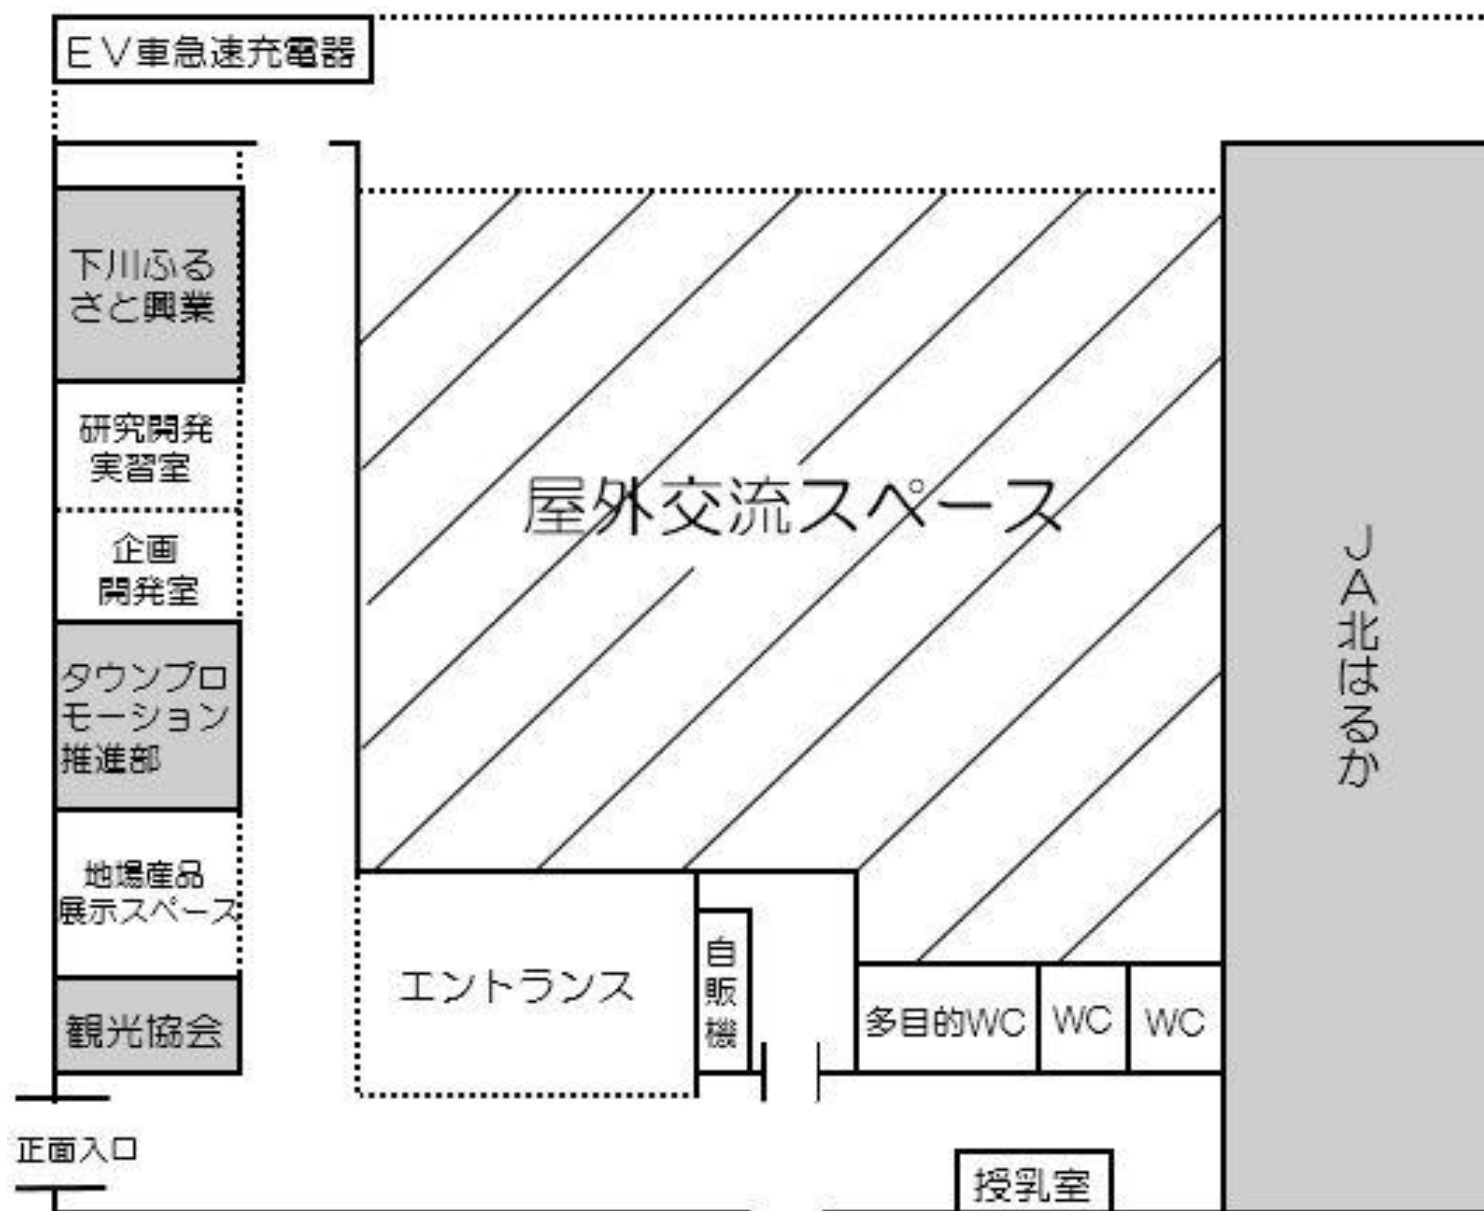

# コモレビ施設図

※色つきの部分は入居団体と北はるか農協です。

## 使用料金表

区分	使用料		用途・備品
	4 時間以内	4 時間を超える 1 時間につき	
エントランス	1,029 円	257 円	各種イベント・セミナーの開催場所としてご利用いただけます。
企画開発室	206 円	51 円	机、イス等設置されておりますので打ち合わせや会議の際にご利用ください。
研究開発実習室	206 円	51 円	会議室としての利用の他、企画開発室とつなげて利用することも可能です。
屋外交流スペース	1,256 円	314 円	大きなイベントの開催場所としてご利用いただけます。