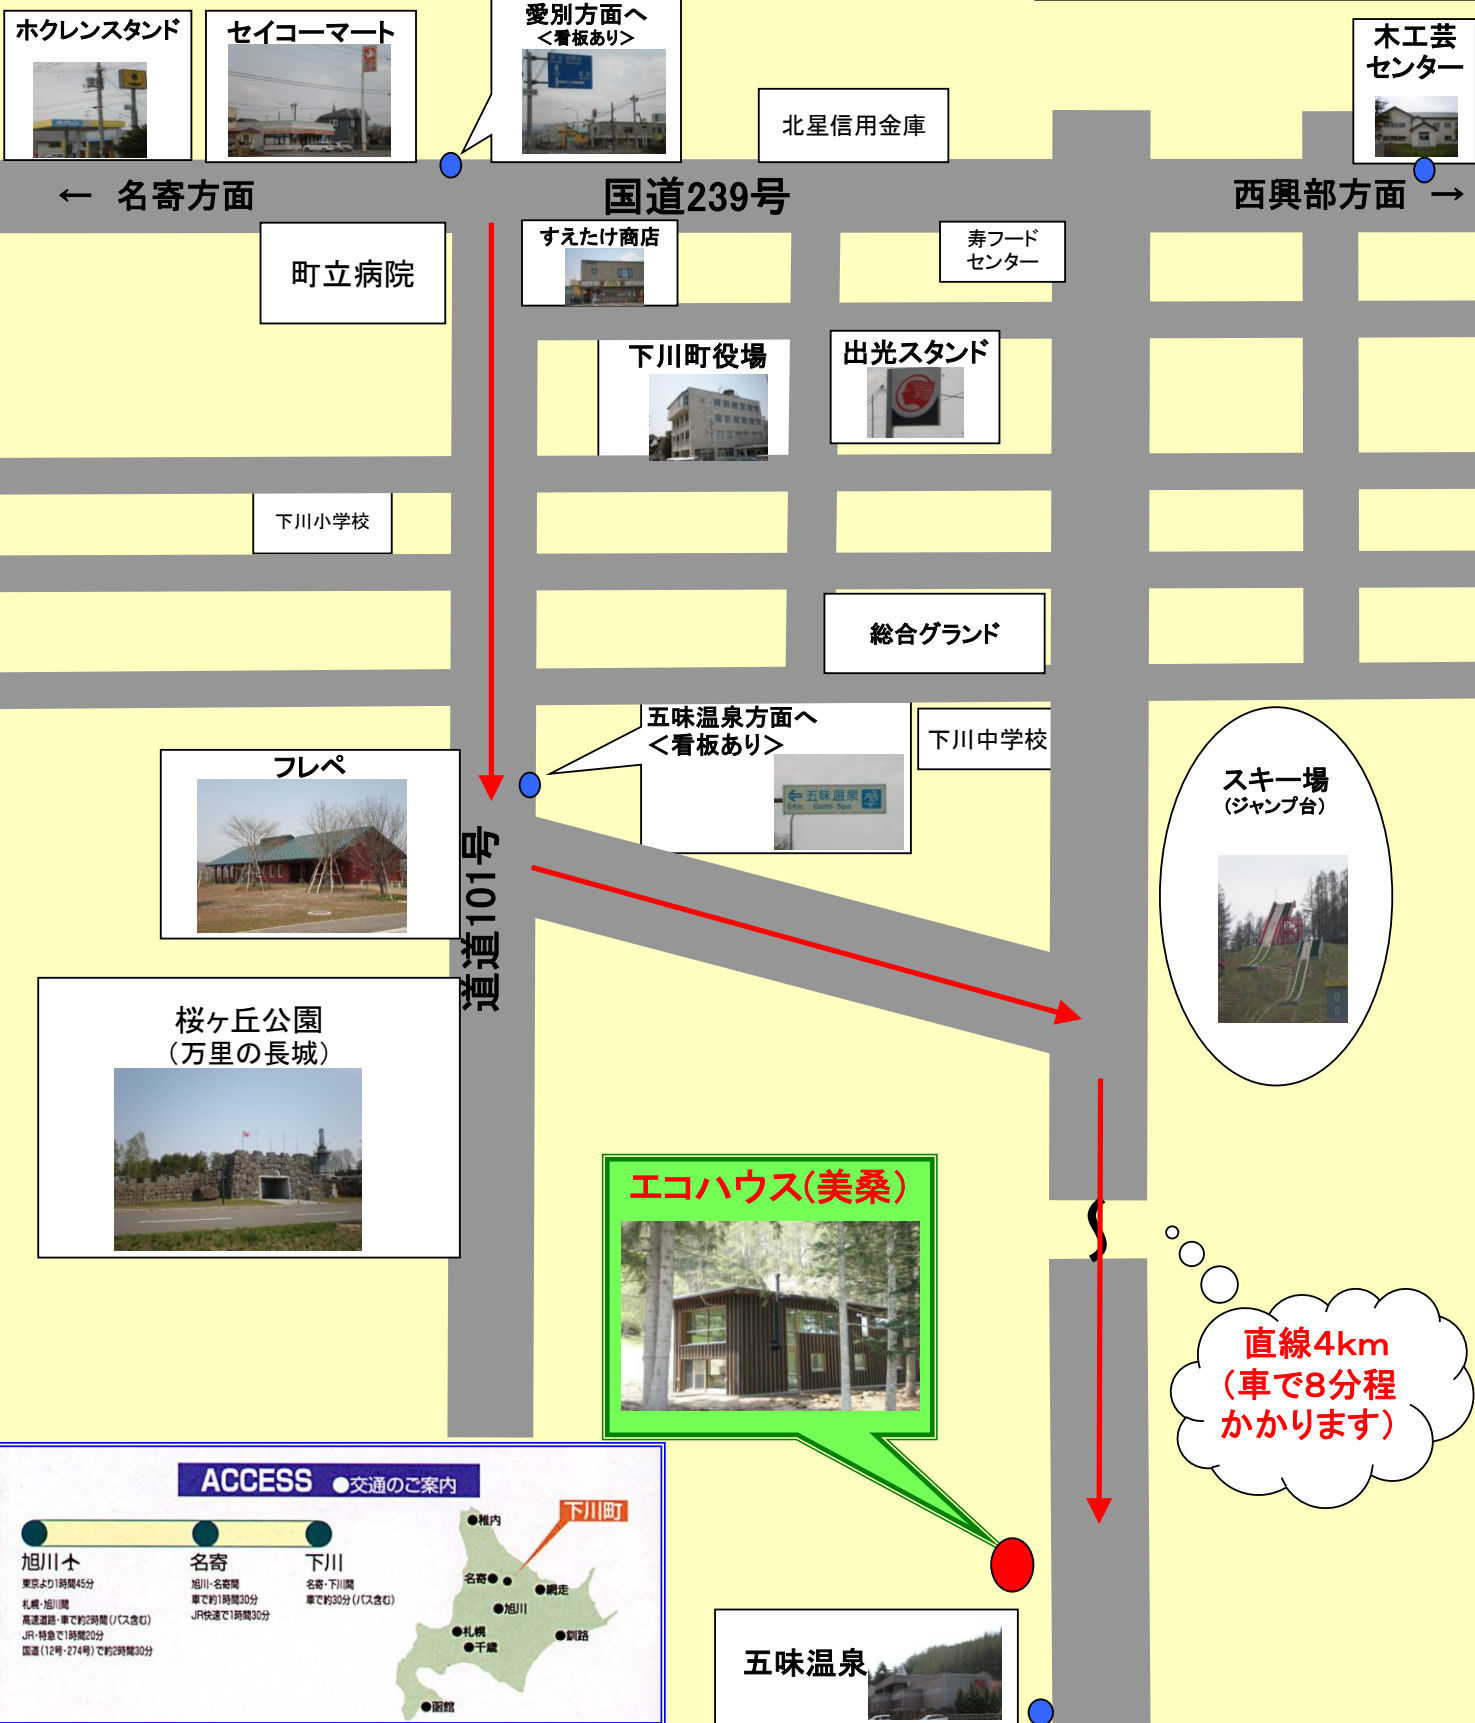

エコハウス（美桑）への行き方

【距離(時間)】
中心地から6km
(車で約10分ほど)

ACCESS ●交通のご案内

<p>旭川</p> <p>東京より1時間45分</p> <p>札幌・旭川間 高速道路・車で約2時間(1人1台)</p> <p>JR・特急で1時間20分</p> <p>国道(12号・274号)で約2時間30分</p>	<p>名寄</p> <p>旭川・名寄間 車で約1時間30分</p> <p>JR快速で1時間30分</p>	<p>下川</p> <p>名寄・下川間 車で約30分(1人1台)</p>
--	---	---

●旭川 ●下川 ●名寄 ●網走 ●札幌 ●千歳 ●函館