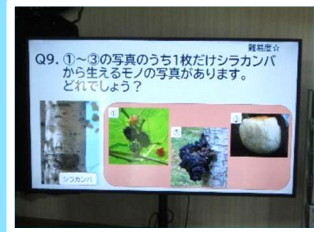

木が取り合っているもの？

森林の中で木は自分の生長のために常に取り合っているものがあります

それは日光!!!

日あたりの良い所を好んで育つ木を陽樹と呼びます

陽樹は日の入る場所を素早く芽吹くため、山火事などの時、早く森を回復させます

私も日光で生長しないかな...

※怪獣かほしかちゃん現る...!?

ビジタースポットってどんなところ？

触って、見て、読んで国有林の仕事を知ってほしい。

上川北部森林管理署正面玄関に森林管理署の仕事を紹介するブースを令和3年度から開設していますので、ぜひお越しください！

モニター展示

森林の中での仕事や下川町周辺の国有林の風景を紹介した映像、クイズを見ることができます。

パネル展示

上川北部森林管理署の紹介や、木材製品ができるまでなど、文章や絵などを使って紹介しています。

木材製品展示

下川町内で制作された木材製品や木の輪切りなど展示しており実際に触れることもできます。