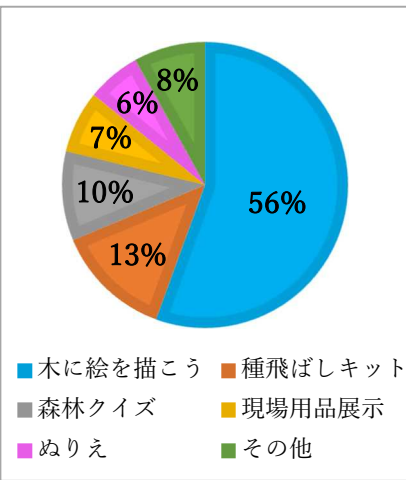

測、てみよう！

※ かほしかちゃんも肥大生長…？

2年連続森ジャムに出展！！

皆様、暑い中森ジャムにお越しいただきありがとうございます。ありがとうございました。

昨年に引き続き出張ビジタースポットにもたくさんの方がお越しになり、より森林管理署をPRできました。

今回、森ジャムに出展した一部は上川北部森林管理署に展示していますのでぜひお気軽に遊びに来てください！

アンケート結果紹介(面白かった展示・体験)

出展ブースでは昨年に引き続き来場者の方にアンケートを書いていたいただきました。

来場者の方々の声の一部をグラフ化したものをご紹介します。

一番人気は、「木に絵を描こう」、次に種飛ばし・森林クイズが好評で、子どもたちと親御さん方に楽しく遊んでいただきました。

かほしかちゃんのウ・ワ・サ！

実はかほしかちゃんはチェーンソーで木を切れるらしい！！

／ 切っちゃうよ☆

4コマ漫画でもご紹介していますが、上川北部森林管理署玄関に等身大のかほしかちゃんを展示しています。

森林管理署にお越しの際にはぜひご覧になってみてください！