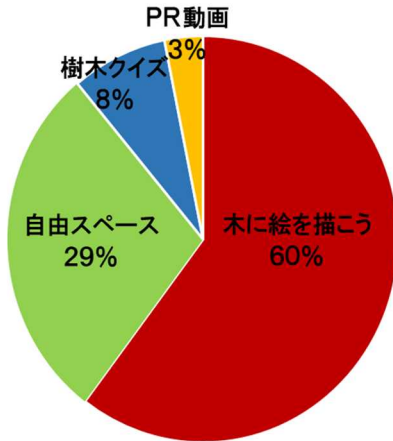

面白かった体験は？

※丸木を測るのも大事なお仕事です!

大盛況! 森ジャムに出展!!

皆様、暑い中森ジャムにお越しいただきありがとうございました。

出張ビジタースポットにもたくさんの方々が来てくれて、より森林管理署をPRできました。

今回、森ジャムに出展したものの一部は今後も上川北部森林管理署に展示していますのでぜひお気軽に遊びに来てください!

アンケート結果紹介(面白かった展示・体験)

今回、私たちのブースでは来場者にアンケートを書いていただきました。

そのアンケートの一部である【面白かった展示・体験】を紹介します。

一番人気は、ダントツで「木に絵を描こう」でした! 次に「自由スペース」の種飛ばし・年輪数えが好評で、子どもたちが楽しく遊んでいた様子でした。

かほしかちゃん YouTuber(仮)に!?

我らがかほしかちゃんが YouTube に登場!!
リン子ちゃんと楽しくおしゃべりしています☆

＼待ってるよ～!／

かほしかちゃん、YouTubeデビュー

かほしかちゃんが YouTube で「日本のお山森アゲ隊」と一緒に上川北部森林管理署を紹介しています。