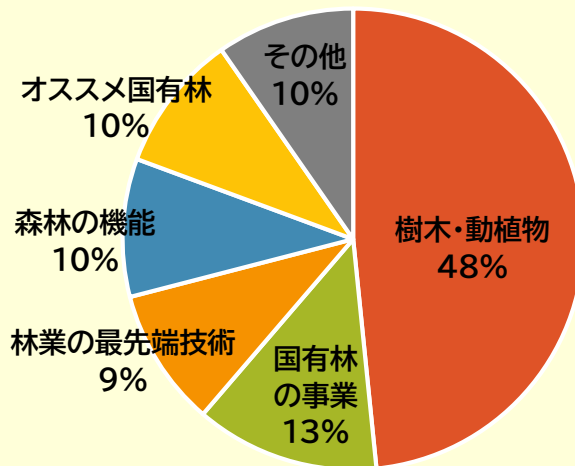

冬山のトラップ

※くくり罠にも自然の罠にも注意!

アンケート集計結果の紹介!

ビジタースポットでは、ご来場者にアンケートを協力していただいています。今回はその集計結果を一部紹介します。

ビジタースポットで紹介してほしいテーマで最も多かったものは「樹木・動植物」の48%、他に国有林の事業やオススメ国有林などへの関心も高かったです。

ビジタースポットで紹介してほしいテーマ

新しい動画の紹介

以上のアンケートを踏まえて1月からモニター動画を一新し、関心が高かった樹木・動物のクイズ、オススメ国有林、林業に使われている重機紹介の動画を公開しました。是非見に来てください!

樹木クイズ

今回も1問だけ動画から出題します。チャレンジしてみてください!

Q.野球のバットとして長年使われている木といえばアオダモですが、2019年プロ野球公式戦で初めてバットとして使われたのは次の3つのうちどれでしょう?

<上川北部森林管理署>
北海道上川郡下川町緑町21番地4
☎ 01655-4-2551
FAX 01655-4-2553

<北海道森林管理局 HP>
北の森漫画も公開中!

かほしかちゃんの
ウ・ワ・サ
かほしかちゃんが近々
映像配信デビュー
するらしい…!?