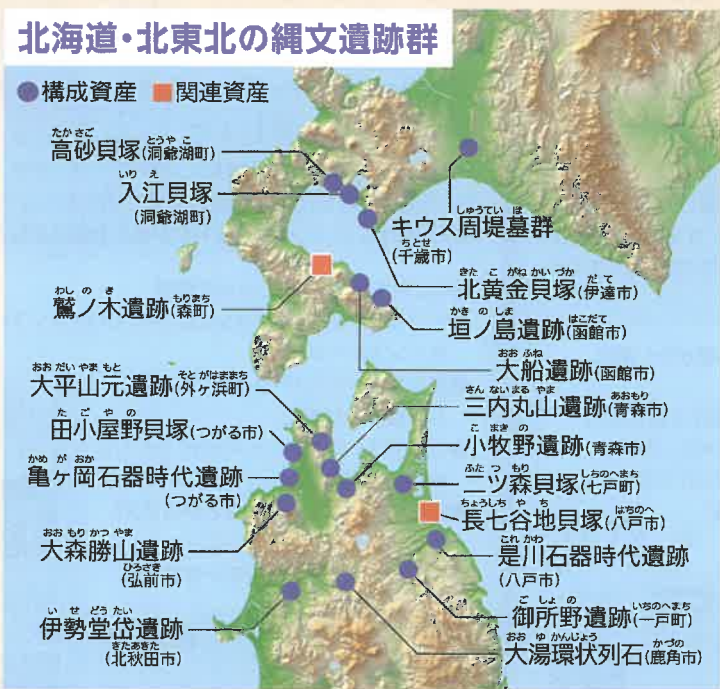

世界遺産を目指す北の縄文

道では、青森県、岩手県、秋田県および関係市町とともに「北海道・北東北の縄文遺跡群」の世界遺産登録に向けた取り組みを進めています。

縄文文化は、自然と人間が共生し、1万年以上もの長い年月にわたって営まれた、世界的にも極めてまれな先史文化です。その歴史を一つの自然環境のもとで語ることが出来る貴重な文化遺産が、17遺跡からなる「北海道・北東北の縄文遺跡群」です。この遺跡群を未来へ引き継ぐため、4道県および関係市町では、連携・協力して世界遺産登録を目指し、取り組みを進めています。

2020年1月、政府よりユネスコ(国連教育科学文化機関)に推薦書が提出され、現在はユネスコの諮問機関であるイコモス(国際記念物遺跡会議)の審査が行われています。道では引き続き、関係機関と連携し、北海道初の世界文化遺産登録の実現に向けて取り組んでいます。さらに、こうした取り組みを通じて「北海道の縄文」の価値に光を当て、地域に交流とにぎわいを創り出していくことを目指しています。

▼道庁縄文世界遺産推進室 TEL 011-204-5168

北海道・北東北の縄文遺跡群

● 構成資産 ■ 関連資産

- 高砂貝塚(洞爺湖町)
- 入江貝塚(洞爺湖町)
- キウス周堤墓群(千歳市)
- 北黄金貝塚(伊達市)
- 垣ノ島遺跡(函館市)
- 鷺ノ木遺跡(森町)
- 大船遺跡(函館市)
- 三内丸山遺跡(青森市)
- 小牧野遺跡(青森市)
- 二ツ森貝塚(七戸町)
- 長七谷地貝塚(八戸市)
- 是川石器時代遺跡(八戸市)
- 御所野遺跡(一戸町)
- 大湯環状列石(鹿角市)
- 大平山元遺跡(外ヶ浜町)
- 田小屋野貝塚(つがる市)
- 亀ヶ岡石器時代遺跡(つがる市)
- 大森勝山遺跡(弘前市)
- 伊勢堂岱遺跡(北秋田市)