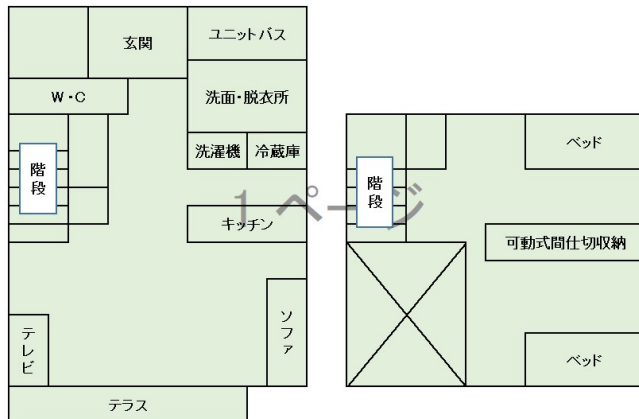

※タオル・洗顔用品などの消耗品、寝間着は用意しておりません。

※犬・猫などのペットは持ち込めません。