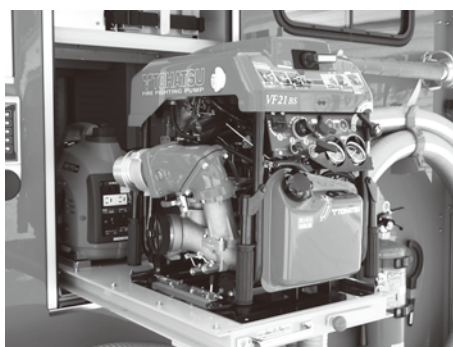

消防車が更新されました！

平成30年11月末現在
火災件数 3件
救急出動件数 140件

119
消防署より
下川消防署 ☎・☆4-2119

昭和62年から約32年間活躍した団2号車が、昨年11月に下川団2号として更新され、下川消防団第1分団に配備されました。

従来の消防車と同様に、消火栓や防火水槽から吸水して放水することの他に、小型動力ポンプを積載することで、消火栓等がなく、車両が入ることのできない地域でも、河川や用水路から水を吸い上げることができます。

災害のない安全・安心な町を目指していますが、万が一の災害時には町民の生命及び財産を守るために活躍することでしょう。