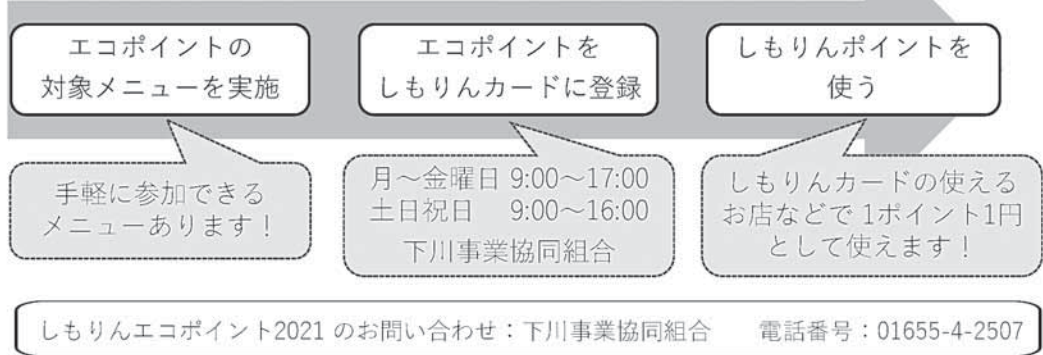

しもりんエコポイント2021ご利用の流れ

第6弾

ありがたい姿探検記

お問い合わせ
政策推進課
☎ 4-2511-1 内線 234
☆ 4-2511-102
Fax 4-2511-7

しもりんポイント、3000ポイント

暮らしを守る

今年の下川町も猛暑だったように、世界中で「気候危機」と呼ばれており、国連でも「温暖化は人間の影響である」と疑う余地がない」と初めて強く断定された歴史的な年です（注略… IPCC）。下川町は、10数年前より町内温室効果ガスの4割を占めている家庭部門の削減のためにしもりんエコポイントを実施しています。