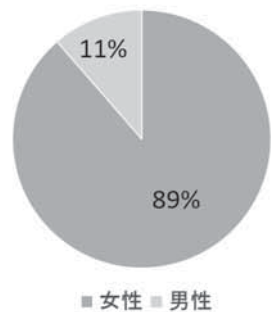

あなたに合ったエコ対策を提案します
今を豊かに、未来を豊かに

▶ 自己診断をはじめる

5分でわかります
だいたいの電気代、ガス代、ガソリン代と、ご自宅での機器の使い方をおたずねします。

光熱費の質問 平均比較 使い方の質問 対策の選択

うちエコ診断では、平均的な家庭と比べながら、あなたの省エネのいいところ、これから光熱費を減らせることを、明らかにします。いっしょに、地球温暖化を防ぐ快適な生活を見つけましょう。

しもかわの「ここ」がすごい！

大活躍する女性

しもりんエコポイントのは女性の参加者が圧倒的に多いです。昨年度は9割が女性という驚異的な記録を残しました。しもりんエコポイントは全町民を対象にしたイベントです。月ごとの歩数がポイントになる、誰でも参加できるメニューも新設されたので、是非挑戦しましょう。

参加者の性別

しもりんポイント2021や、今月のありがたい姿探検記の詳細は公式noteへ

前回の「ありがたい姿」誕生秘話
「ありがたい姿」と町の関係
強みを生かしつつ、弱みも明らかにし、底上げする目標
町の全政策、事業があったり
ありたい姿のゴールを実現するため、地域共有ビジョン、再エネ導入促進ロードマップが策定され、道筋となつて取り組まれている