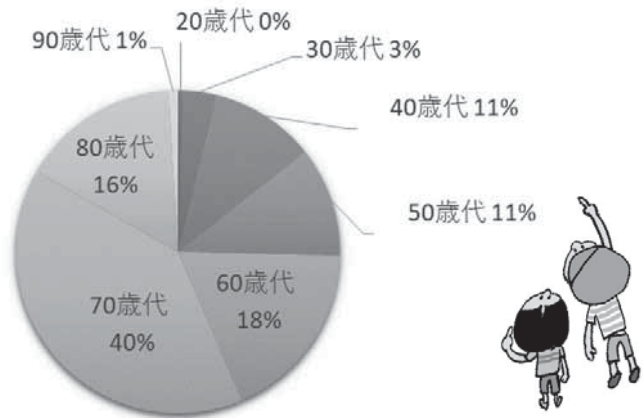

参加者の年代

少しでもこの「気候危機」を町民全員で楽しく向き合いたいと考えられた仕組みです。皆さんのご協力のおかげで町内のCO2排出量は減少傾向にあります。まだまだたくさんあります。昨年度の結果をご覧ください。特に20代〜30代の皆さん、今年は一緒にがんばりましょう！あなたの行動を、未来の自分や家族のために。

節約

お財布に優しいのが、しもりんエコポイントの特徴です。ポイントが町内で使える以外にも、省エネを指した行動は、お金の節約にもなります。今年度のメニューは、節約に直結するものや、日々の暮らしを断し、節約方法を教える是非活用ください。

見つけ直す機会

最後に、しもりんポイントは、日々の暮らしを見つめ直すきっかけです。忙しい日常で、自分の暮らしを振り返る時間は作りづらいと思います。今から取り組めそうなものを提示してくるメニューや前の月と比較するメニューもありま

今この暮らしを守るために、そして浮いたお金で少し贅沢（町内のお店で使用したり、五味温泉で疲れをとったり）をするため、見つけ直す機会にしませんか？

eco うちエコ診断 自己診断用