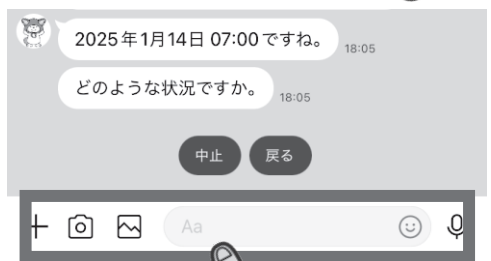

教えて!スマホ役場

の巻

Q クマを目撃しました。どうしたらいいですか？

③

⑥

内容に間違いがなければ
通報すべし！

②

⑤

どのような状況か、メッセージを
送信してください。

①

タップすべし！

タップすべし！

写真撮影できなくとも
通報は可能です。

④

位置情報はGPS
で確認できます。

ご自身の安全が最優先！写真撮影は無理せず利用すべし！