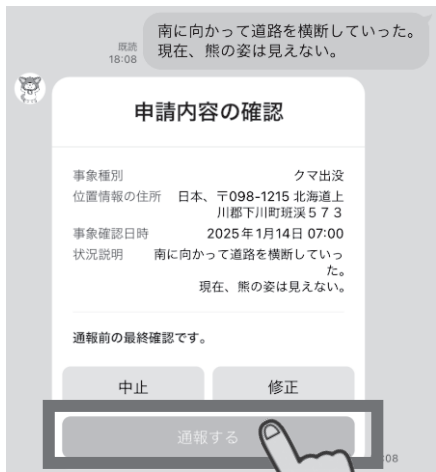

教えて!スマホ役場

の巻

Q クマを目撃しました。どうしたらいいですか？

③

⑥

内容に間違いがなければ
通報すべし！

②

⑤

どのような状況か、メッセージを
送信してください。

①

タップすべし！

タップすべし！

写真撮影できなくとも
通報は可能です。

④

位置情報はGPS
で確認できます。

ご自身の安全が最優先！写真撮影は無理せず利用すべし！